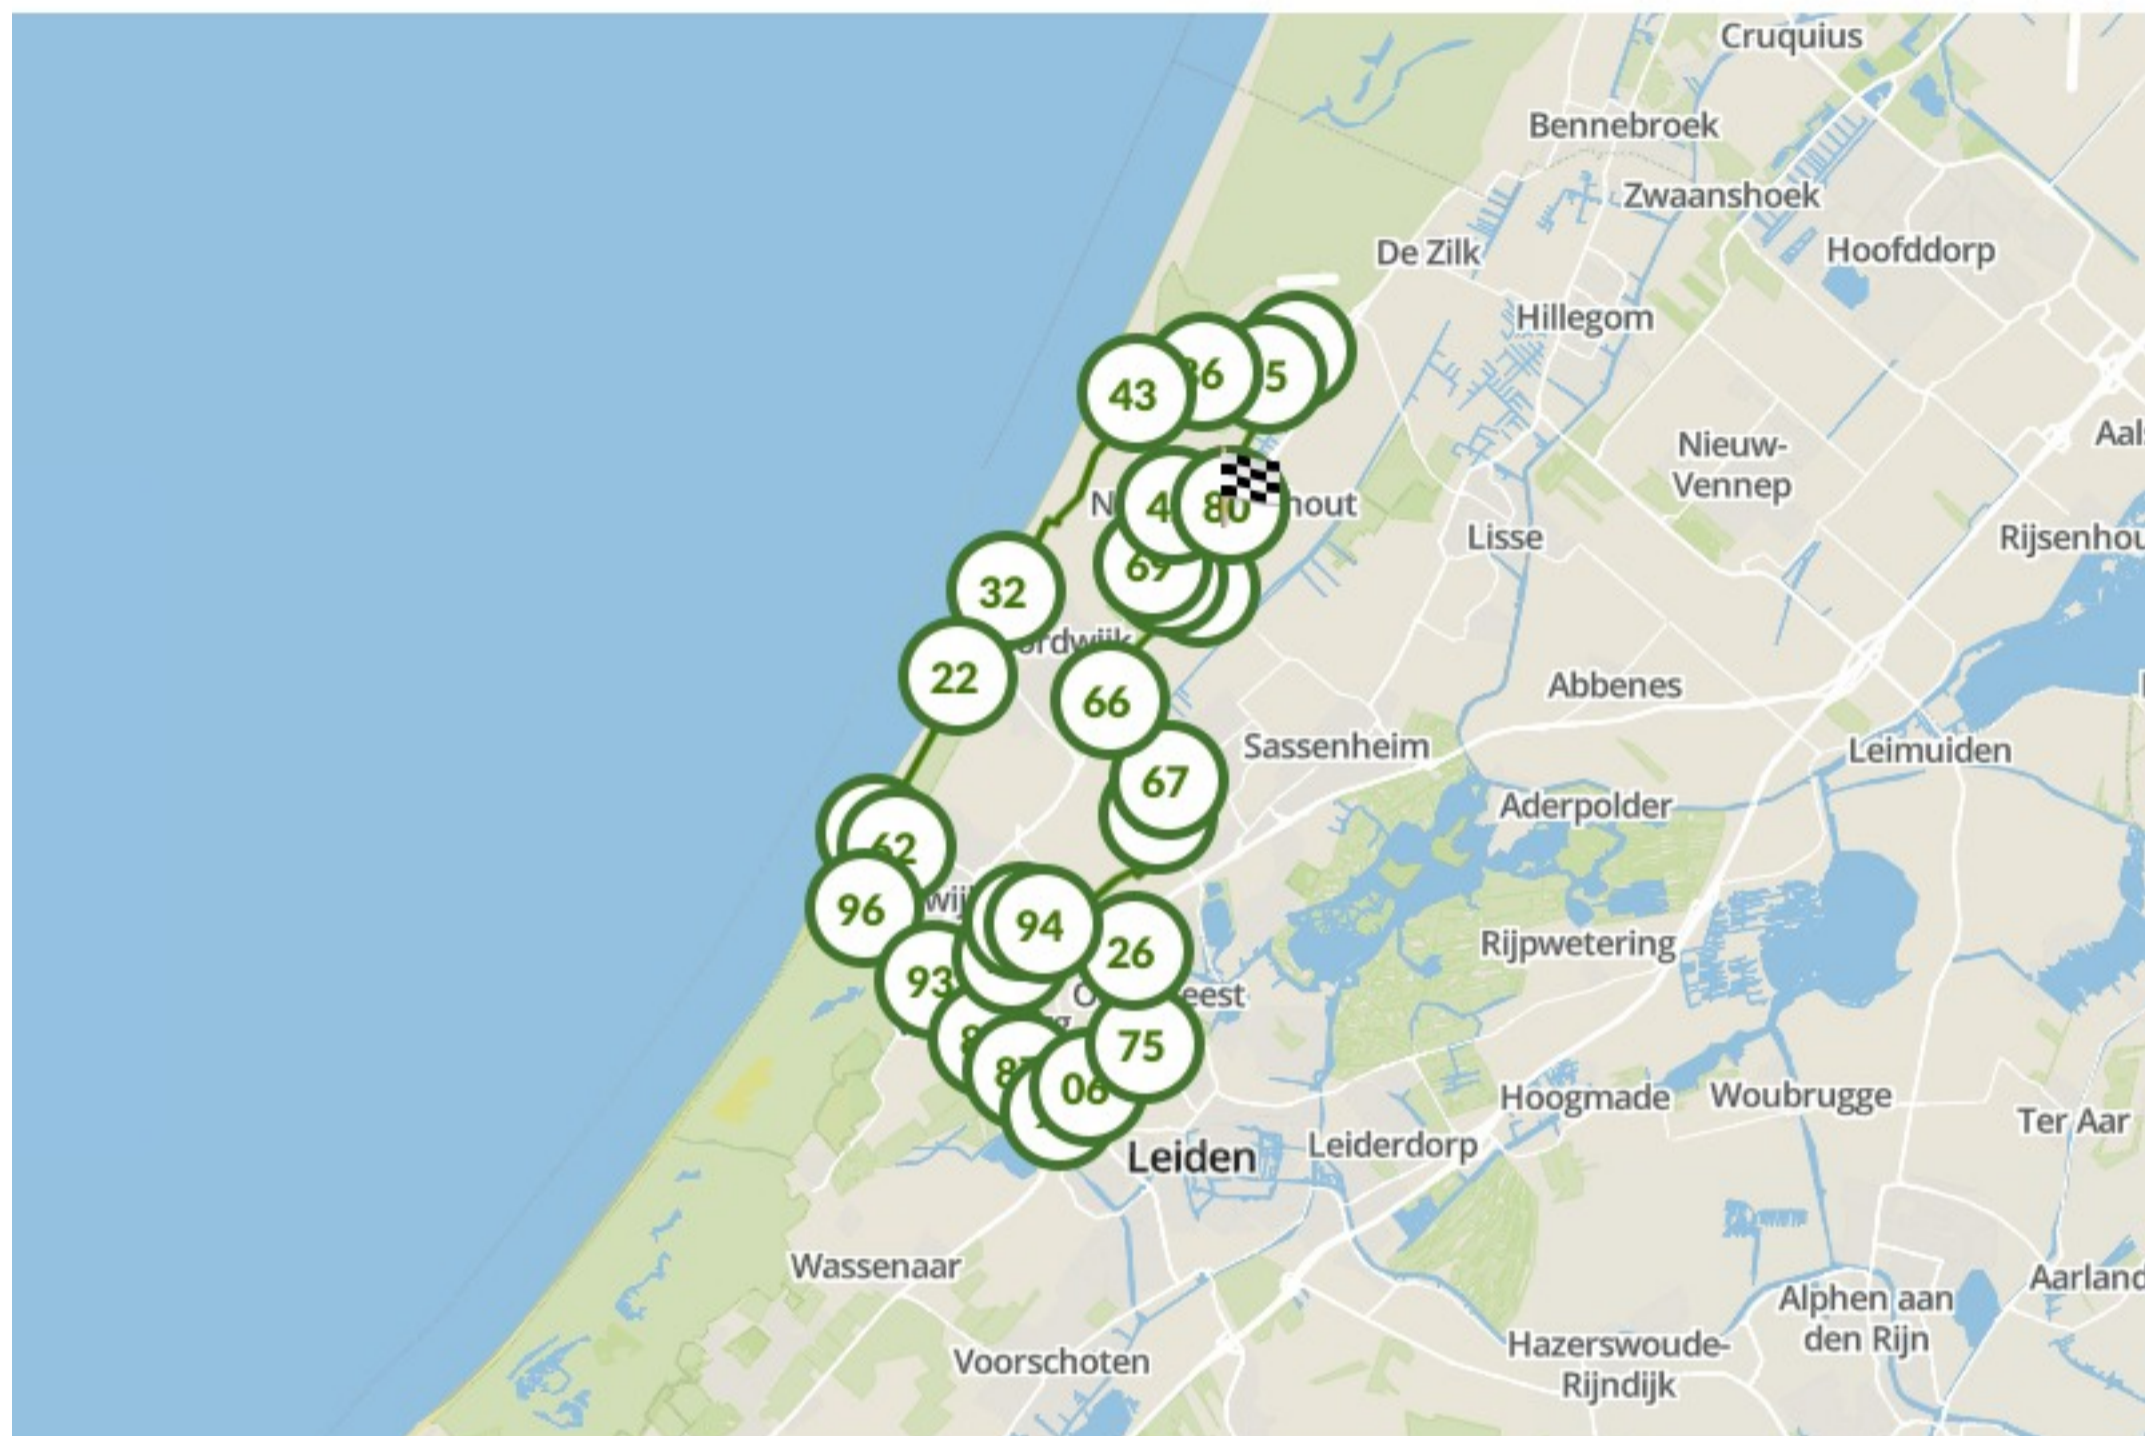

# Fietsroute door de Coepelduynen

## Noordwijkerhout, Noordwijk, Katwijk

Maak een prachtige fietstocht door de duinen tussen Noordwijkerhout en Katwijk, ook wel de Coepelduynen genoemd. Vroeger was dit duingebied meer in gebruik als akker- of weidegebied. Er werden door de vissers netten neergelegd om te drogen. De Coepelduynen is inmiddels een gebied met duingraslanden, bijzondere planten, bos en dieren. Vogels vinden het prettig broeden hier. De route voert je niet alleen door het duingebied maar ook door de gezellige kustplaatsjes Katwijk, Noordwijk en Noordwijkerhout.

### Routebeschrijving

Afstand Totale Afstand

Start: Havenstraat 2, 2211 EH Noordwijkerhout

44.9 KM

Van **80** naar **47**

3126 M

3.1 KM

Neem Dorpsstraat in noordoostelijke richting

164 M

Ga rechtdoor naar Langevelderweg

1.6 KM

Ga rechtdoor naar Boekhorsterweg

1.4 KM

Je bent nu bij knooppunt 47

0 M

Van **47** naar **35**