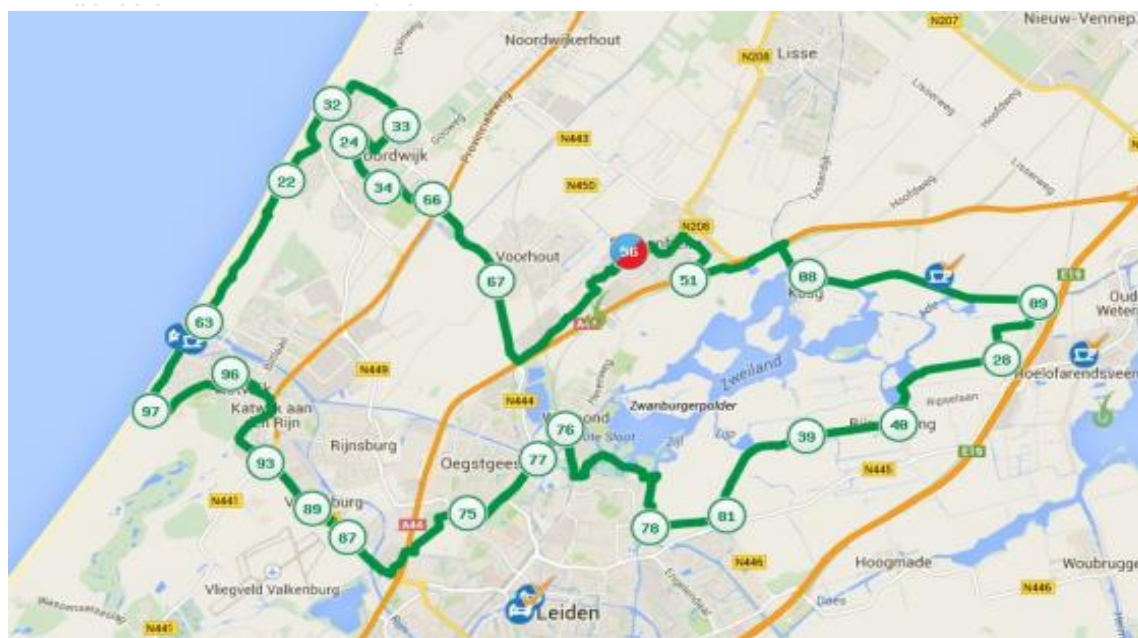

Vakantiepark Koningshof

Fietsroute Geheimen van de bollenstreek

Provincie: Zuid-Holland Regio: Bollenstreek 57.0 km

Ontdek de geheimen van de Bollenstreek. Deze fietsroute neemt je mee door het molenrijke plassengebied bij Leiden. Onderweg maak je kennis met de Romeinse geschiedenis van de streek. Je fietst door de duingebieden bij Katwijk en Noordwijk en langs de (in het voorjaar) kleurrijke bollenvelden.

Routebeschrijving

Start- en eindpunt: knooppunt 56 nabij Zandslootkade 24, XS Sassenheim